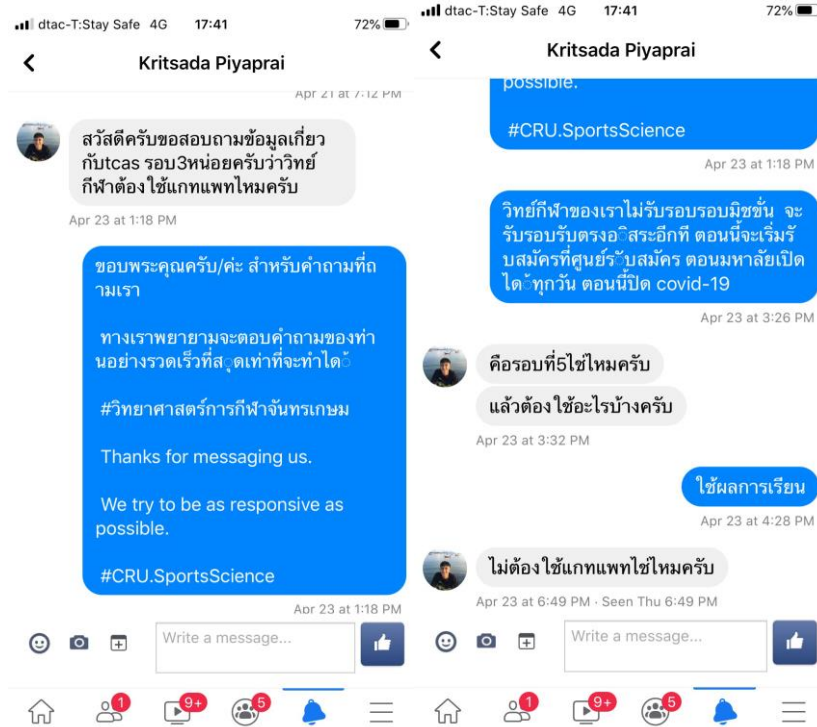

ดูแลความคุมช่างติดตั้ง Wi-Fi

ปฏิบัติงานที่บ้าน

ปฏิบัติงานที่บ้าน

ปฏิบัติงานที่บ้าน

ปฏิบัติงานที่บ้าน

คณะกรรมการปฏิบัติงานเสริมสร้างชุมชนแห่งการเรียนรู้ทางวิชาชีพครูให้มีสมรรถนะของครูยุคใหม่

คณะกรรมการเตรียมงานประชุมอาจารย์และบุคลากรประจำปีการศึกษา 1/2563

คณะกรรมการเลือกตั้งองค์การนักศึกษา ประจำปีการศึกษา 2563

คณะกรรมการบริการวิชาการชุมชนเสนาโนเวชณโคธกร 1

คณะกรรมการดำเนินงานจัดกิจกรรมทำบุญและไหว้ครูสาขาวิชาวิทยาศาสตร์การกีฬา

คณะกรรมการปฐมนิเทศนักศึกษา ประจำปีการศึกษา 2563